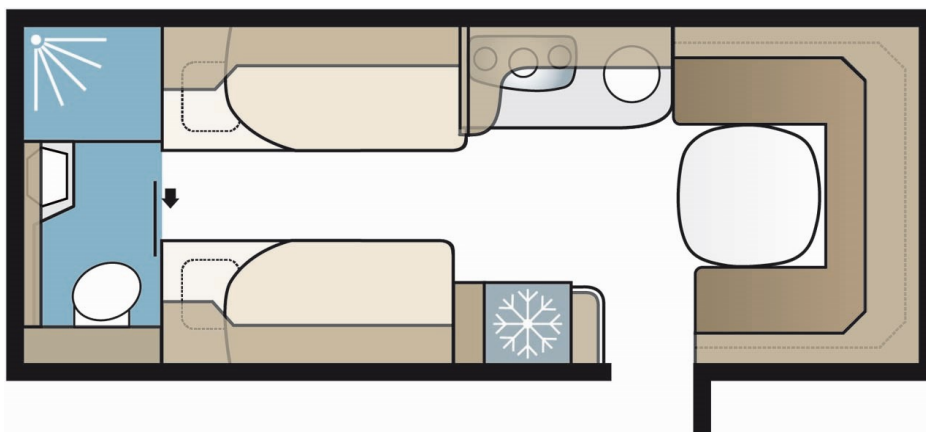

KABE

Kabe Safir 600 TDL KS

Rozměry a váhy

■ Celková délka	cm	820	■ Vnitřní délka/šířka	cm	600/235
■ Celková šířka	cm	250	■ Vnitřní výška	cm	196
■ Celková výška	cm	278	■ Obytná plocha	m ²	14,1
■ Celková hmotnost	kg	2000	■ Rozměr rozkládacího lůžka	cm	225 x 166/137
■ Provozní hmotnost	kg	1683	■ Rozměr lůžek	cm	196 x 88 a 186 x 88

Nadstandardní výbava

- **Design paket** – Střešní okno HEKI 2, dveře s integrovaným oknem, koberec do obytné části
- **Komfort paket** – Velká kompresorová lednice s mrazákem, opěrky hlavy u sezení, servisní dvířka levá, sušák na ručníky, elektricky nastavitelné čelo postele
- ATC - stabilizační systém přívěsu AL-KO
- Městská přípojka vody, přímá výpust odpadní nádrže
- Plynová trouba v kuchyni
- Odtokové čerpadlo ve sprše

CENA vč. DPH 21 %

1 724 000,- Kč

Standardní výbava

- Ústřední topení Alde Compact 3030 s dotyk. obrazovkou vč. ukazatele hodin a vnitřní i venkovní teploty
- SKIBOX výsuvné dno s uzamykatelnými venkovními dvířky vč. integrovaného osvětlení
- Podvozek AL-KO plně pozinkovaný ocelový profil se samostavitelnými brzdami
- Nádrž na odpadní vodu (32 litrů) vestavěná + vnější vak na odpadní vodu
- Spodní skříňky z dubu Nordic, kuchyň. linka s 3-plotýnk. plynovým sporákem, dělicí skleněné víko
- 12 cm pružinová matrace + 6 cm horní spací podložka (ne v palandách a vyvýšených postelích)
- TV anténa s posilovačem, držák na TV, radio, ROUTER
- Jednotný uzamykací systém, jeden klíč pro všechny zámky